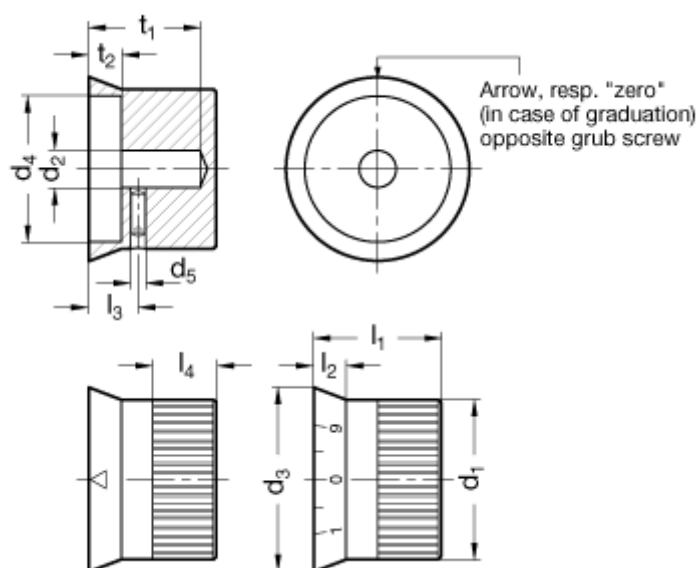

Varenummer: 201043199
Beskrivelse: E+G skalering i Aluminium
GN 723.4-42-B10-M

Mål

d1 = 42	l4 = 15
d2 = B 10	t1 = 30,5
d3 = 49,5	t2 = 11,5
d4 = 37,5	
d5 = M5	
l1 = 33,5	
l2 = 10,5	
l3 = 15,5	